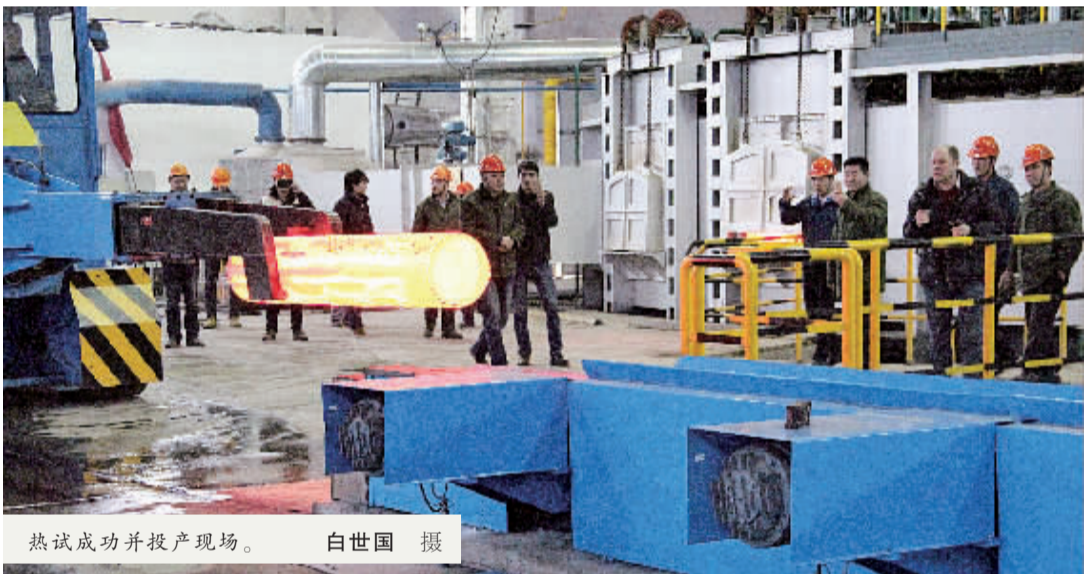

目前我市三山、南山、长山、宝塔山、西津渡景区中,除宝塔山外的景区均达4A级。根据新《办法》,我市价格主管部门上调4A级及以上景区票价前,还须向省价格主管部门报备。景区如果提高票价,应提前6个月向社会公示。实行政府指导价、政府定价的景区不得在

《江苏省景区门票及相关服务价格管理办法》将于2月1日起正式实施,有效期3年。《江苏省游览参观点门票价格管理办法》同时废止。前天,市物价局召集我市各景区负责人,对新《办法》进行政策解读,要求各景区严格贯彻落实景区门票和服务价格新规。今后,我市景区门票和服务收费将受到限制,惠民幅度也将加大。

法定节假日期间及之前一个月内提高景区门票价格和景区内交通工具等重要服务价格。

“景区门票实行一票制,不能随意加收园中园门票。有联票出售的景区,联票价格不能高于各单项门票的价格之和,游客也有权选择购买其中的单项门票。”市物价局相关负责人介绍,除法律、法规另有明文规定外,景区在出售门票时不得强制代收旅游者保险费及其他任何费用。

景区内举办各种临时展览、活动不得加价。对确有观赏价值且投入较大的,景区可按价格管理权限向价格主管部门申报临时活动的门票价格。

儿童免票线长高20CM 军人和老人享更大优惠

2月1日起,景区要对6周岁及以下或身高1.4米(含1.4米)以下的儿童免收门票。据了解,2012年,国家发改委曾对青少年门票优惠政策进行过明确,提出实行政府定价、政府指导价管理的游览参观点,对6周岁(含)以下或身高1.2米(含)以下的儿童实行免票。下月起,儿童免票线长高20CM,年龄和身高条件符合其一的孩子,都能免票。

新规还明确了半价门票的适用人群范围:6周岁以上、18周岁

及以内的未成年人,全日制大学本科及以下学历在校学生,60周岁(含60周岁)至69周岁的老年人凭有效证件可享半票优惠。各景区不得区别中外、本地外地游客,设置歧视性门票价格。

新规还指出:景区应当对我市现役军人、军队离退休干部等特殊群体实行门票优惠政策,具体优惠幅度由各地价格主管部门制定。我市物价局发文对此明确:实行政府指导价和政府定价的景区应严格执行省《办法》规定的各项门票价格优惠政策,对中华人民共和国现役军人、军队离退休干部凭有效证件免收门票。

前天会上,价格监管部门也表示:推动我市旅游业做大做强,景区也可以创新惠民做法。鼓励各地及景区根据当地实际情况扩大优惠范围及标准。各景区应根据自身特点及旅游市场情况,逐步建立景区免费开放日制度。

(谭艺婷 郑嘉研)

天工国际750吨精锻生产线正式投产

热试成功并投产现场。白世国 摄

本报讯 昨天,天工国际从奥地利引进的750吨精锻生产线热试成功,顺利投产,成为天工国际新一年里产能提升、产品结构调整、工艺优化的又一引擎。

750吨精锻生产线是天工国际总投资近3亿元,从奥地利引进的一套具有世界先进水平的全自动控制RF35型液压径向锻造机,以及环形加热炉和砂轮热切切割机设备配套而成的工模具钢精锻生产线。

生产线可锻造圆形、圆角方形和多边形高速钢、钛合金、模具钢、不锈钢及耐热高合金材料,设备额定锻造力可达750吨,产品最大长度达20米,设计年产能3万吨,年产值可望达15亿元以上。750吨精锻项目热试成功并顺利投产,为天工特钢品质提升、能耗降低、成材率提高、产能扩大等提供强有力的技术支持。(白世国 方良龙)

京口去年表彰94名见义勇为人员

本报讯 记者从日前召开的京口区见义勇为基金会第二届理事会上获悉,2014年,京口区共举行见义勇为表彰会6场,表彰奖励见义勇为积极分子94人。这些积极分子协助警方破获各类案件88起,抓获犯罪嫌疑人69人,挽救11名群众的生命,为国家、集体和个人挽回损失数百万元,有力弘扬了社会正气,维护了社会稳定。

在这些人当中,有勇擒飞车贼的江苏省“十大见义勇为好司机”之一刘勇,有制服抢车贼的“钢贴父子”杨中华、杨洋,也有在恒美嘉园一起拾起汽车救下祖孙二人的十几名热心市民……

过去的一年,为了宣传见义勇为行为,弘扬社会正能量,京口区充分利用传统媒体对见义勇为人员的先进事迹进行及时的宣传报道,在全省公安机关开

展打击治理“两盗一骗”专项行动中,省、市媒体及中央电视台《新闻直播间》均做了详细报道,将京口见义勇为人员的事迹与精神传播到全国。积极开展“见义勇为进万家”宣传活动,全区印制和发放了《见义勇为文件选编》、“给辖区居民的一封信”和“见义勇为知识解答”等宣传资料4万份,赠送印有“见义勇为进万家”字样的宣传雨披600件,大大提高了人民群众对见义勇为的知晓度与参与度。

京口区积极优化整合资源,建立起一支完备的见义勇为志愿者队伍。区成立见义勇为志愿者服务大队,总人数达200人,各街道成立见义勇为志愿者服务队,每个中队30人以上。其中,四牌楼街道在全市率先尝试在社区建立“见义勇为之家”,把贴心的志愿服务,送到了

见义勇为人员的家门口、心坎上。市见义勇为基金会理事长卜大庆对京口见义勇为志愿者队伍在全市率先实现街道全覆盖、全区满堂红的做法给予了充分肯定与赞扬。

在加强见义勇为志愿者队伍建设的同时,京口区还积极落实对见义勇为人员的权益保护,从教育优待、长效服务、扶持就业等各个方面给予他们力所能及的关怀。2014年,该区有两人落实了中考高考录取优待,其中烈士施玉亮的女儿中考加20分,见义勇为人员冷馨雨高考在同等条件下优先录取,开学前夕,京口区还向她们分别发放了

补助金。通过“见义勇为之家”,落实见义勇为人员的长效服务机制,先后组织见义勇为人员体检,为困难者购买大病保险,组织见义勇为人员参加文明创建等等。

为解决见义勇为的三轮车车主“退市”后生活上的困难,京口区向每人发放了2000元生活困难补助金。家住重庆市奉节县山区的周尚琼,因见义勇为事迹突出,被评为江苏省见义勇为新市民,京口区想方设法,获得了她的家庭住址与手机号码,将5000元慰问金送到她手中,令周尚琼十分感动。(胡浩)

“镇江标准”助推特色发展

(上接1版)《百合盆栽技术规程》等11个省级农业地方标准和8个市级地方标准正式发布。

两园区获批国家级循环经济试点

丹徒经济开发区和新区绿色化工园区是我市的重点产业园区,主要集中了化工、水泥、热电等高耗能高污染产业。为实现节能减排,按照生态领先的发展思路,质监部门对两区实施循环经济标准化试点,以优化空间布局和调整产业结构为基础,构建企业内部、企业间以及产业之间的循环产业链,提高能源资源的利用效率。2014年12月31日,国家发改委和国家标准委联合下发了2015年国家循环经济标准化试点

项目,丹徒经济开发区、新区绿色化工新材料产业园区两单位榜上有名,在全省5个项目中,我市的项目地位居全省第一。

据相关负责人介绍,循环经济标准化试点实施后,预计可产生直接经济效益15867.42万元/年,同时可节约电力、水等能源资源,产生节约能源消耗费等间接经济效益8685万元/年,减少废气排放1821.24万吨/年,年集中处理废水730万吨,不仅促进了园区经济总量稳定增长,促进资源的高效利用,还能提高了园区综合竞争能力。

除此之外,我市还有江南化工业、国电溧电两个省级循环经济标准化试点单位正在实施过程中,“智能工业机器人”等3个

省级战略性新兴产业标准化试点项目和《镁铝合金轮毂家具通用技术规范》等7项国家标准已立项。这些标准化项目的建设,将为我市产业转型升级、低碳建设发挥更大的作用。

“镇江标准”推进服务业提档升级

在镇江,双拥文化广场、法治文化广场、诗词文化广场……一个个按照标准建设的文化广场,已成为文化惠民的窗口和阵地,成为镇江城乡百姓参与文化活动的舞台。而在文化广场发展的背后,是插上了“标准”的翅膀。

2014年4月,《文化广场创建评价规范》省地方标准正式公布,这标志着文化广场建设的“镇江

标准”成为“江苏省标准”,也是国内首个文化广场建设地方标准。

此外,去年市区完成房屋征收拆迁面积115万平方米,老旧小区整治17万平方米,改造街巷道路1.4万平方米。市区建成区面积136平方公里,比上年增加8平方公里。城镇化水平66.6%,比上年提高1.2个百分点。(陈正群 梁和峰)

市领导调研重点城建项目

本报讯 昨天上午,市委常委、副市长蒋建明调研市国控集团的重点城建项目,现场督促项目加快推进。

蒋建明一行仔细查看了恒顺中山西路厂区及周边地块、北京华联、岗子下等项目施工现场,详细了解了项目进展情况。目前,恒顺中山西路厂区及周边地块,其南地块拆迁工作已基本结束,北地块拆迁即将启动,北京华联地块拆迁工作也基本结束,岗子下片区还有100多户未完成拆迁。