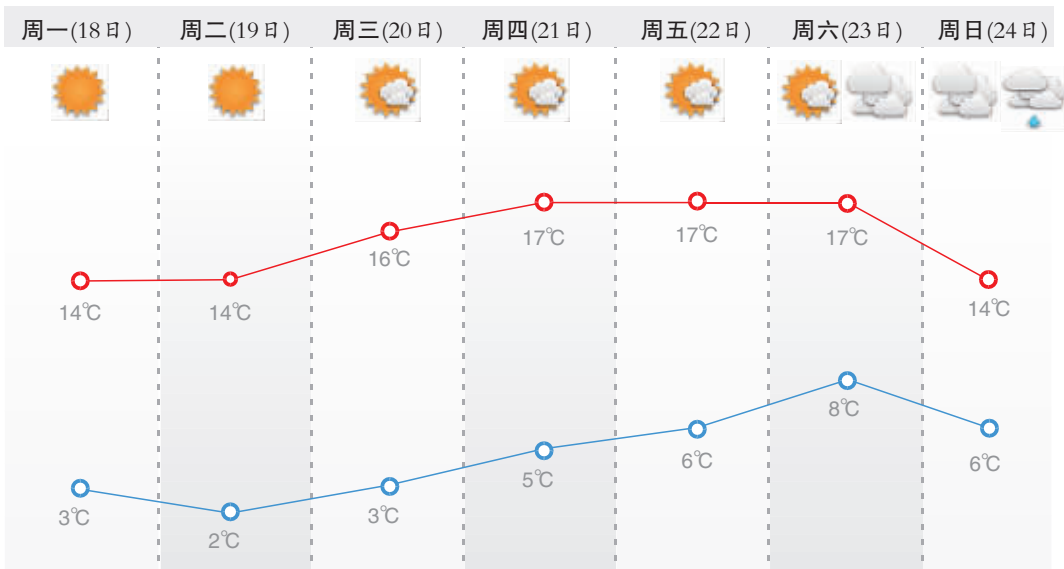

虽然本周主打晴好天气,但早上的冷,有一句话可以概括——

这时节,起床靠毅力,出门靠勇气

连续两个星期,周末都有冷空气来袭。如果说上上周的冷空气是把天气从“小阳春”拉回到深秋;那么上周末的这股冷空气,则是把天气加速推向冬天的怀抱。

昨天,冷空气带来的大风,刮出透亮的天。而且太阳出来以后,气温很快回升,最高达到14.4℃。落叶簌簌天微寒,秋天的尾巴上,有这么好的天气,不出去走走真是有些可惜。

周一到周三,最低气温只有2℃到3℃

本周大多数时候,会延续昨天的晴好天气,特别是今明两天,只有少量的云。

但天气晴好,并不意味着气温高,特别是今起至周三,最低气温都只有2℃到3℃,有一句话最适合描述这样的天气——这时节,起床靠毅力,出门靠勇气。

中央气象台说,从昨夜起至19日,冷空气还会继续在东北地区中东部、黄淮东部等地制造4-6℃降温;18日前后,黄淮东部、江淮东部等地的部分地区还将出现初霜冻。市气象台昨天也发布了霜冻警

本周天气走势图